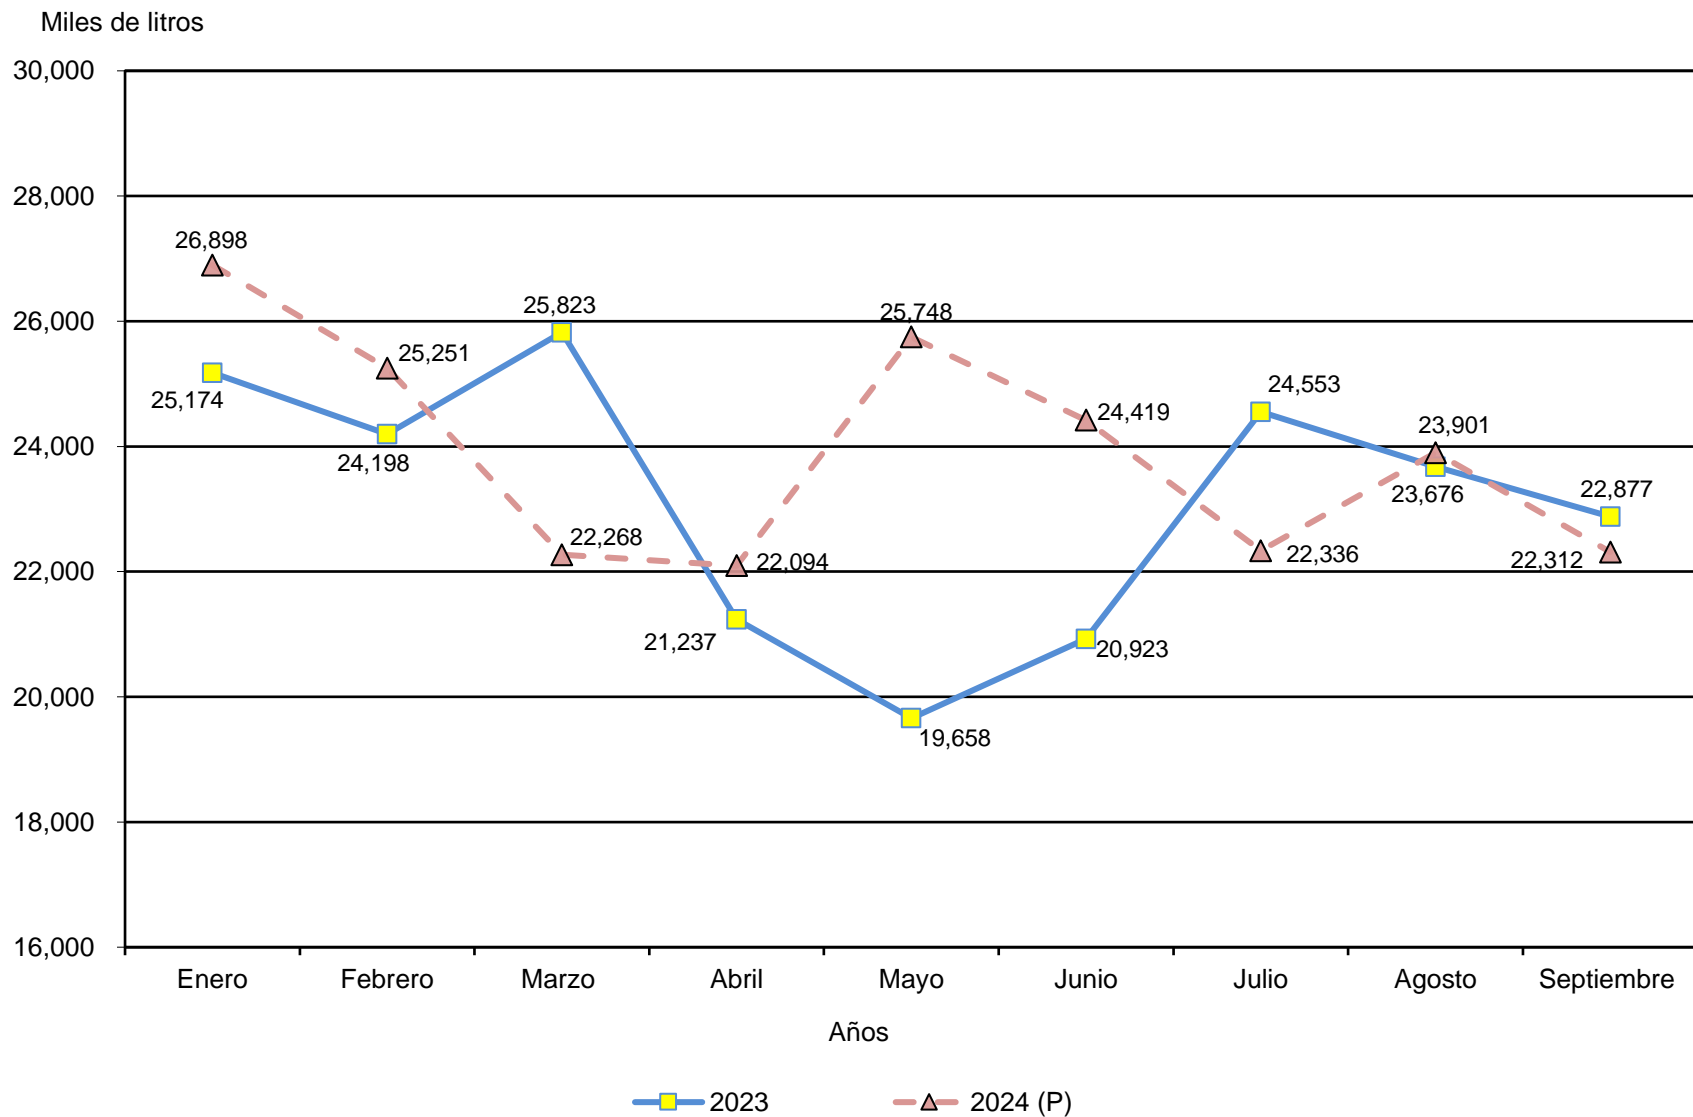

República de Panamá
CONTRALORÍA GENERAL DE LA REPÚBLICA
Instituto Nacional de Estadística y Censo

**PRODUCCIÓN DE BEBIDAS ALCOHÓLICAS EN LA REPÚBLICA:
ENERO A SEPTIEMBRE DE 2023-24**

(P) Cifras preliminares.